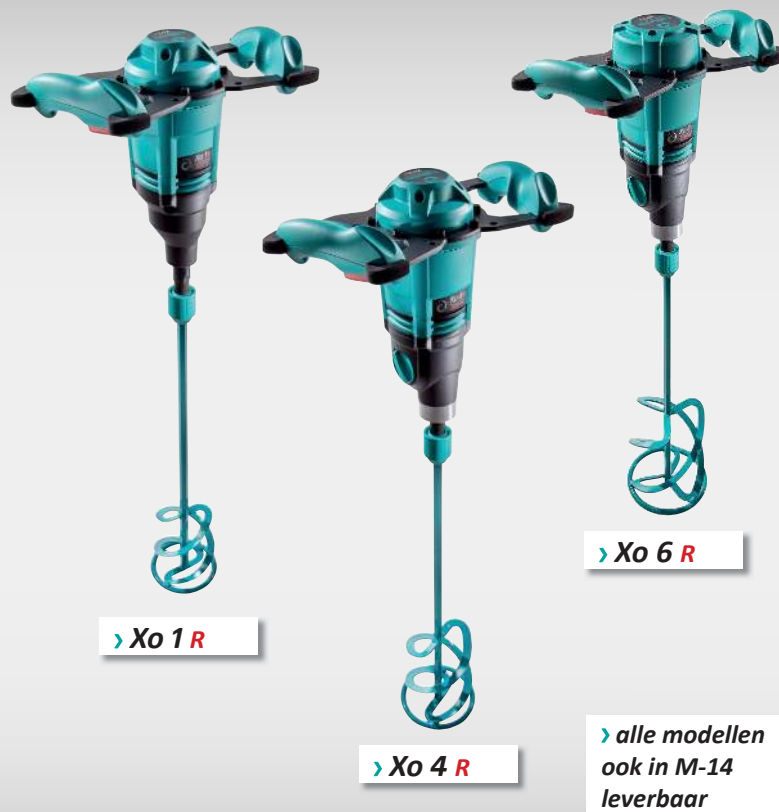

HANDMENGERS

De betrouwbare kracht op de bouw

Voor intensief gebruik en het beste resultaat:
De nieuwe Collomix handmengers

Kenmerken

MADE IN
GERMANY

· Ergonomische handgreep ·

· Traploos regelbaar ·

· 2 versnellingen* ·

· HEXAFIX-Snelkoppeling* ·

· Rubber stootdoppen ·

· Betrouwbaar ·

* afhankelijk van de uitvoering

Handmengers **Xo-R**

- Het beproefde programma handmengers met nog meer kracht voor de beste werkresultaten
- Hoogste rendement door krachtige tandwieloverbrenging en motor
- Nauwkeurige snelheidsontwikkeling door elektronische schakelaar
- Praktische rubber stootdoppen beschermen machine en wanden bij het wegzetten
- De Xo-R's ondersteunen rugvriendelijk werken door de aangepaste werkhoogte
- Geen onbedoeld starten dankzij de elektronische veiligheidsschakelaar
- Werken zonder vermoeidheid dankzij de comfortabele handgrepen
- Eenvoudig wisselen van de mengstaaf zonder gereedschap met de HEXAFIX-snelkoppeling
- Robuust gebouwd, werken onder de zwaarste omstandigheden
- Optimale mengresultaten door het gebruik van de juiste type mengstaaf
- 2 jaar garantie

Technische gegevens

	Xo 1 R	Xo 4 R	Xo 6 R
Nominaal vermogen:	1150 Watt	1500 Watt	1750 Watt
Spanning:	230 V~	230 V~	230 V~
Belast toerental 1e versnelling:	- 640 min ⁻¹	- 420 min ⁻¹	- 400 min ⁻¹
Belast toerental 2e versnelling:		- 590 min ⁻¹	- 560 min ⁻¹
Aanbevolen menghoeveelheid:	- 40 ltr	- 60 ltr.	- 90 ltr.
Lengte kabel:	4 m	4 m	4 m
Gewicht met mengstaaf:	5,3 kg	6,2 kg	7,0 kg
Max. Ø mengstaaf:	120 mm	150 mm	170 mm
Mengstaaf:	Type WK 120 voor o.a. tegellijm, droge (reparatie) mortel, vloermortel, cementpleister enz.	Type WK 140 voor o.a. tegellijm, droge (reparatie) mortel, vloermortel, cementpleister enz.	Type MK 160 voor o.a. beton, droge mortels, vloermortel, cementpleister, epoxy troffelmortel enz.
Artikelnr. met HEXAFIX-koppeling:	25100	25118	25142
Artikelnr. met M-14 koppeling:	25106	25124	25148