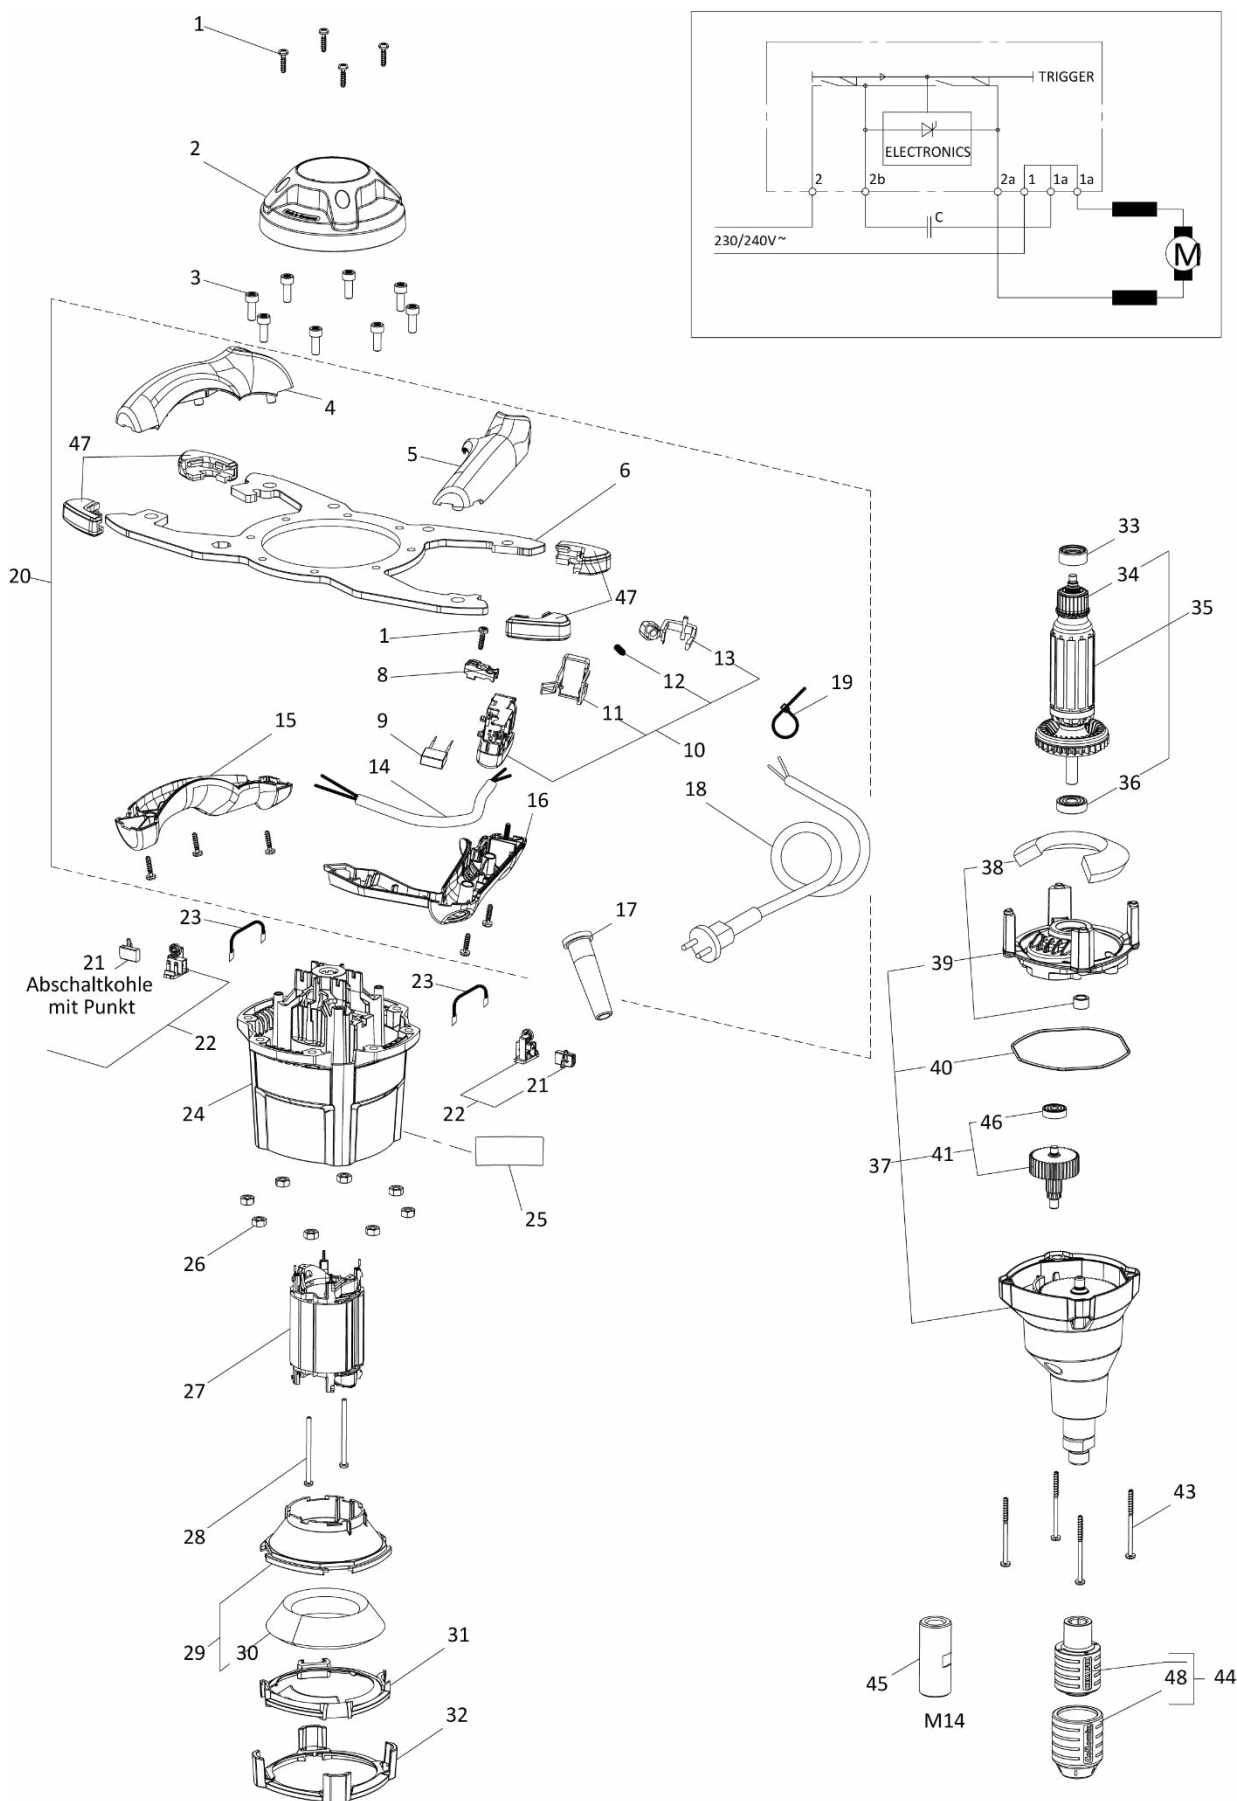

Xo1R, 110 + 230V

Xo1R, 110 + 230V

01.06.2022 Seite 2/3

POS	Art. Nr. Order No. N° réf	Artikel DE	Designation EN	Designation FR	Preis € Price € Prix €
1	21042	Schraube 4x16 Tx20	Screw 4x16 Tx20	Vis 4x16 Tx20	0,45
2	21464	Motordeckel	Motor cover	Capot moteur	5,20
3	21045	Zylinderschraube M6x16 Tx30	Screw M6x16 Tx30	Vis à tête cylindrique M6x16 Tx30	0,45
4	21392	Griff links oben türkis	Handle left top turquoise	Poignée à gauche haut turquoise	2,30
5	21394	Griff rechts oben türkis	Handle right top turquoise	Poignée à droite haut turquoise	2,30
6	21068	Griffbügel	Handle	Poignée	23,10
7	21058	Schraube 4x25 Tx20	Screw 4x25 Tx20	Vis 4x25 Tx20	0,45
8	21047	Zugentlastung	Strain relief	Serre-câble	0,70
9	21035	Kondensator	Capacitor	Condensateur	1,70
10	21114	Gasgeberschalter	Switch assy 230V	Interrup-teuer 230V	20,80
10	21236	Gasgebeschalter 110V	Switch assy 110V	Interrup-teuer 110V	23,60
11	21034	Halterung	Clamp	Clip	0,70
12	21033	Feder	Spring	Ressort	0,45
13	21032	Hebel	Lever	Levier	0,70
14	21037	Leitung Schalter 230V	Cable switch 230V	Câble commutateur 230V	2,80
14	21182	Leitung Schalter 110V	Cable switch 110V	Câble commutateur 110V	2,80
15	21393	Griff links unten türkis	Handle left base turquoise	Poignée à gauche bas turquoise	2,30
16	21395	Griff rechts unten türkis	Handle right base turquoise	Poignée à droite bas turquoise	2,30
17	21038	Kabeltülle 230V	Cable sleeve 230V	Passe-fil 230V	1,20
17	21071	Kabeltülle 110V	Cable sleeve 110V	Passe-fil 110V	1,20
18	23557	Netzkabel 230V EU	Mains cable 230V EU	Câble d'alimentation secteur 230V EU	10,10
18	27030	Netzkabel 230V CH	Mains cable 230V CH	Câble d'alimentation secteur 230V CH	12,30
18	27053	Netzkabel 230V UK	Mains cable 230V UK	Câble d'alimentation secteur 230V UK	11,00
18	21061	Netzkabel 230V AU	Mains cable 230V AU	Câble d'alimentation secteur 230V AU	12,30
18	27054	Netzkabel 110V US	Mains cable 110V US	Câble d'alimentation secteur 110V US	13,80
18	27035	Netzkabel 110V UK	Mains cable 110V UK	Câble d'alimentation secteur 110V UK	17,40
19	61117	Kabelbinder L 92 mm	Cable clip	Cosse de câble L 92 mm	0,45
20	21418	Griffbügel 230V EU kpl.	Handle 230V EU compl.	Poignée 230V EU kpl.	64,20
21	21076	Kohlebürstensatz 230V	Carbon brush set 230V	Balai de charbon set 230V	9,40
21	21217	Kohlebürstensatz 110V	Carbon brush set 110V	Balai de charbon set 110V	11,90
22	21040	Kohle mit Halter 230V (1 Stück)	Carbon brush with holder 230V (1 pc)	Porte-balai avec charbon 230V (1 pièce)	8,30
22	21171	Kohle mit Halter 110V (1 Stück)	Carbon brushes with holder 110V	Porte-balai avec charbon 110V (1 pièce)	9,40
23	21039	Litze 230V	Wire 230V	Câble 230V	1,10
23	21181	Litze 110V	Wire 110V	Câble 110V	1,40
24	21001	Motorgehäuse	Motor housing	Carter de moteur	9,90
25	21407	Aufkleber Xo1R	Logo sticker Xo1R	Autocollant Logo Xo1R	0,70
26	21046	6-Kant-Mutter	Hexagon nut	Écrou hexagonal M6	0,45
27	21253	Stator 230V	Stator 230V	Stator 230V	30,70
27	21169	Stator 110V	Stator 110V	Stator 110V	29,60
28	21044	Thermoplastschraube 3,5x70/35 Tx15	Screw 3,5x70/25 Tx15	Vis 3,5x70/25 Tx15	0,70
29	21116	Luftleitscheibe	Baffle plate	Protection antipoussière	5,90
30	21015	Akustikschaum	Acoustic foam	Mousse acoustique	2,10
31	21263	Luftführungsring	Rectifier	Anneau de guidage aérien	1,20
32	21264	Luftauslassring	Air Outlet	Échappement d'air	1,20
33	21025	Lagerhülse	Rubber sleeve	Douille de roulement	0,70