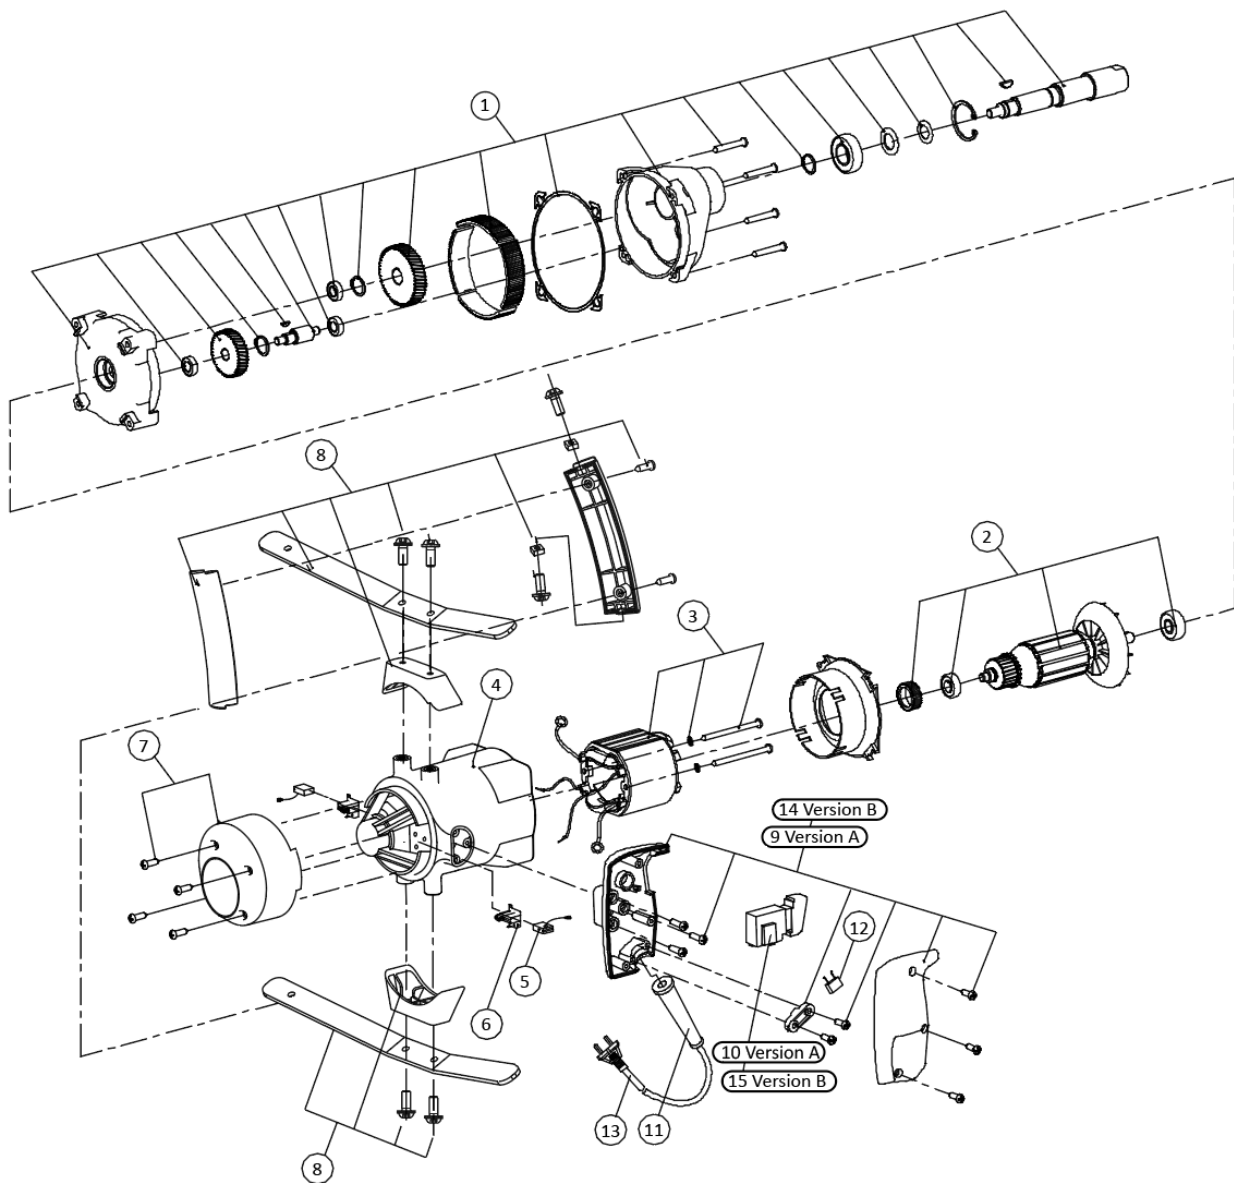

ErgoMix 1300A+B

ErgoMix 1300A+B

01.06.2022 Seite 2/2

POS	Art. Nr. Order No. N° réf	Artikel DE	Designation EN	Designation FR	Preis € Price € Prix €
1	20731	Getriebe kpl.	Gear compl.	Transmission complète	30,00
2	20782	Rotor 230V	Rotor 230V	Rotor 230V	23,30
3	20783	Stator 230V	Stator 230V	Stator 230V	14,30
4	20784	Motorgehäuse	Motor housing	Carter de moteur	8,30
5	20785	Kohlebürstensatz	Carbon brush set	Balai de charbon set	4,00
6	20786	Kohlebürstenhalter	Brush holder	Porte-charbon	3,30
7	20883	Motordeckel	Motor cover	Capot moteur	4,00
8	20925	Schutzbügel	Hoop guard	Etrier de protection	10,00
9	20740	Handgriff rechts kpl.	Grip handle right	Poignée droite	4,00
10	20734	Ein/Ausschalter 230V	On/Off switch 230V	Interrupteur Marche/Arret 230V	13,20
11	20735	Kabeltülle	Cable sleeve	Passe-fil	4,00
12	20809	Kondensator	Capacitor	Condensateur	1,60
13	23557	Netzkabel 230V EU	Mains cable 230V EU	Câble d'alimentation secteur 230V EU	10,10
13	27030	Netzkabel 230V CH	Mains cable 230V CH	Câble d'alimentation secteur 230V CH	12,30
13	27053	Netzkabel 230V UK	Mains cable 230V UK	Câble d'alimentation secteur 230V UK	11,00
14	20759	Handgriff rechts kpl.	Grip handle right	Poignée droite	4,00
15	20758	Ein/Ausschalter 230V	On/Off switch 230V	Interrupteur Marche/Arret 230V	13,20